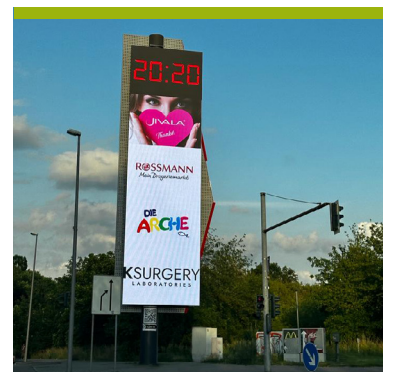

## LED BIG PICTURE XXL

Berlin ca. 120m<sup>2</sup>

2 XXL Screens – Landsberger Chaussee / Ecke Stendaler Straße

### Standortbeschreibung

Der LED Gigant im Osten Berlins! Platzieren Sie Ihre Werbebotschaft auf einer der frequenzstärksten Pendlerachsen Berlins!

Auf den 2 BIG Picture XXL Screens steht Ihnen eine der größten digitalen LED-Technologie in Berlin zur Verfügung. Die beiden ca. 60 qm großen Werbeflächen sind jeweils mit einem innovativen LED-Display ausgerüstet, auf dem Standwerbebilder zu sehen sind.

Sie haben mit dem Videoboard, auf dem höchsten Stand der Technik, die Möglichkeit Ihre Kunden mit tagesaktuellen Werbebotschaften zu erreichen.

<b>Formate in px (B xH):</b>	480 x 1680 px
<b>Format in qm:</b>	ca. 120 qm (2x ca. 60 qm)
<b>Motiv (Freigabe erforderlich):</b>	Standbild
<b>Sendezeiten:</b>	5:00– 23:00 Uhr
<b>Standzeit:</b>	10 Sek.
<b>Frequenz:</b>	1.080 /Tag
<b>Sichtkontakte:</b>	ca. 60.000 /Tag
<b>Belegung:</b>	ab 1 Woche
<b>Belegungspreis je Seite:</b>	12.500,- EUR /Monat zzgl. Einspielkosten / Motiv

### Zusatzinformationen

- Lange Sichtbarkeit durch ca. 2 Minuten Anfahrt und Ampell  
Hohe Auflösung: 480 x 1.680 Pixel
- Innovative LED Technologie
- Beide Seiten sind bestens einsehbar
- Werbemix mit Redaktion
- Flexible Anmietung durch **Splitschaltung von S-XXL** möglich
- Belegungspreis je Monat / Seite:
  - Größe S (1/4 Fläche): EUR 3.125,-
  - Größe M (1/2 Fläche) EUR 6.250,-
  - Größe L (3/4 Fläche): EUR 9.465,-
  - Größe XL (1/1 Fläche): EUR 12.500,-